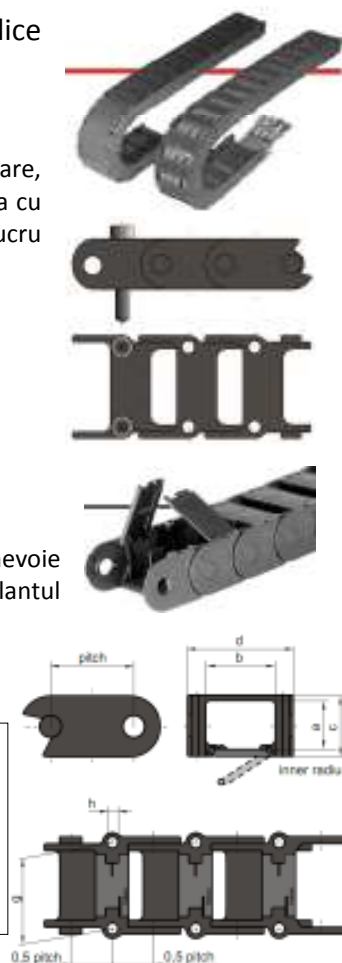

Lanturile portcablu « KOLIBRI » reprezinta varianta cea mai avantajoasa pentru aplicatii usoare, pentru masini unelte, sisteme de transfer, roboti, masini textile, etc. Sunt realizate din poliamida cu insertie fibra de sticla fiind rezistente la uzura si la temperaturi intre -20° si 100°C in conditii de lucru continuu.

- * livrabil la colaci de 10 m sau la dimensiunea dorita.
- * inaltimei 10-65 mm, latimi 10-225mm, raze de curbura 15-300mm.
- * disponibile 2 variante – deschis si inchis.

Avantaje :

- * varianta cu cele mai mici dimensiuni – sectiune interioara pornind de la ϕ 7mm.
- * usor de adaugat si extras zale, realizand astfel lungimea dorita aplicatiei dumneavoastra.
- * nu necesita elemente de capete pentru fixare, fiecare za prezinta gauri strapunse pentru fixare.
- * acces facil pentru montare prin deschiderea pe o latura a clapetelor de legatura, nemaifiind nevoie sa se intervina asupra cablurilor sau furtunelor deja montate ce trebuiesc introduse in lantul portcablu.

Dimensiuni :

Tip	Raza curbura	Pas	Sectiune interioara		Sectiune exteriora		Dim. conector		Versiune
			a	b	c	d	g	h	
Kolibri 11.0	40	35	23	44	30	60	50	5	„deschis“
Kolibri 13.0	100	35	23	79	30	95	85	5	„deschis“
Kolibri 22.0	100	55	40	108	50	125	115	6	„deschis“
Kolibri 19.5	100	55	38	78	50	95	85	6	„inchis“