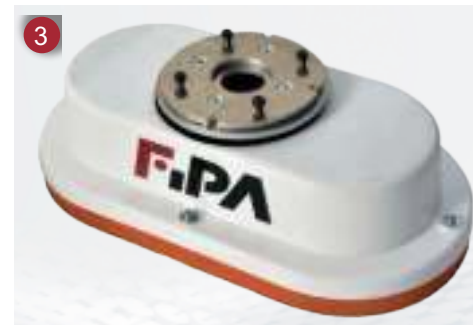

FiPA
challenge accepted

FIPALIFTpro

- puternic
- intuitiv
- flexibil

Manipularea obiectelor grele fara efort Munca eficienta si placuta

FIPALIFTpro.

Sarcina maxima 75kg

Munca fara efort

Control simplu, cu 1 mana

Robust si durabil

Ergonomic si eficient

Utilizare in mediul industrial

FIPALIFTpro, cu designul unic al mânerului de control, permite ridicarea sarcinilor de pana la 75 kg. Intuitiv, ergonomic, gandit pentru utilizarea fara efort. Ridicați, coborati și echilibrati sarcina cu o singura mana.

- 1 Manerul de control ergonomic permite ridicarea usoara, lina si rapida. Controlul este posibil atat pentru operatorii dreptaci, cat si pentru cei stangaci.
- 2 Dispozitivul integrat de inclinare 90° si de rotire 360° permit o manipulare flexibila. Sistemul de schimbare rapida a capetelor de ridicare permite o flexibilitate ridicata pentru aplicatii diverse.
- 3/4 O gama larga de capete de ridicare este disponibila pentru o mare varietate de obiecte si aplicatii diverse
Imaginile reprezinta ...
Imaginea 3: dispozitiv pentru saci
Imaginea 4: dispozitiv cu ventuze rectanculare reglabile.