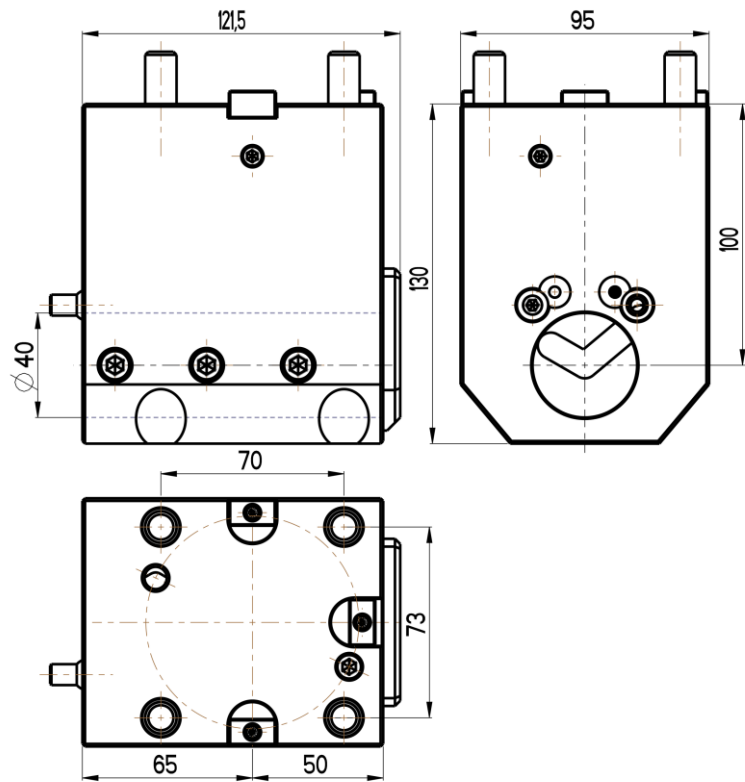

SKT 200/250 TTSY
Vturn A26/A20 YSCM

NGT OD-65x25x75(DO)

NGT F-65x25x95(DO)

NGT ID-65x40x100(DO)

NGT ID-65x40x72(DO)

NGT CR-65x32(DO)

NGT CL-65x32(DO)