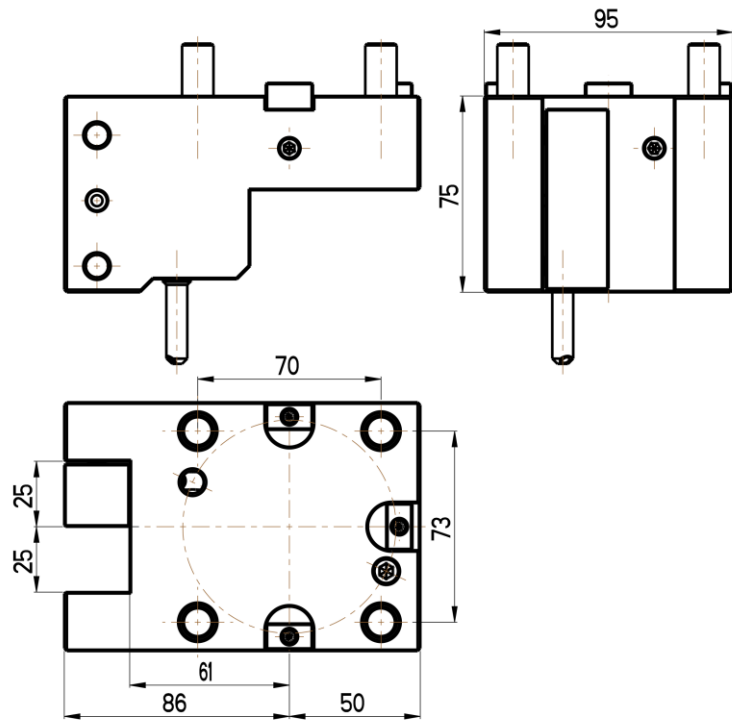

SKT 200/250 TTSY
Vturn A26/A20 YSCM

NGT OD-65x25x75(DO)

NGT F-65x25x95(DO)

NGT ID-65x40x100(DO)

NGT ID-65x40x72(DO)

NGT CR-65x32(DO)

NGT CL-65x32(DO)