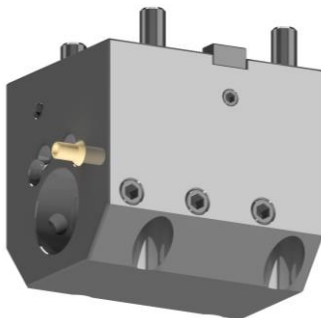

SKT 200/250 TTSY
Vturn A26/A20 YSCM

NGT OD-65x25x75(DO)

NGT F-65x25x95(DO)

NGT ID-65x40x100(DO)

NGT ID-65x40x72(DO)

NGT CR-65x32(DO)

NGT CL-65x32(DO)