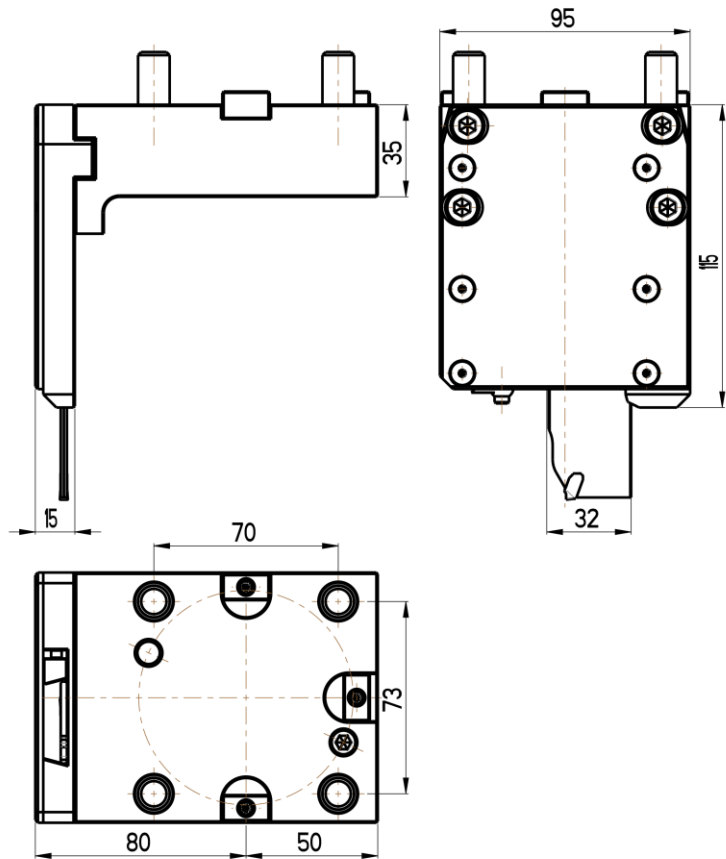

SKT 200/250 TTSY
Vturn A26/A20 YSCM

NGT OD-65x25x75(DO)

NGT F-65x25x95(DO)

NGT ID-65x40x100(DO)

NGT ID-65x40x72(DO)

NGT CR-65x32(DO)

NGT CL-65x32(DO)