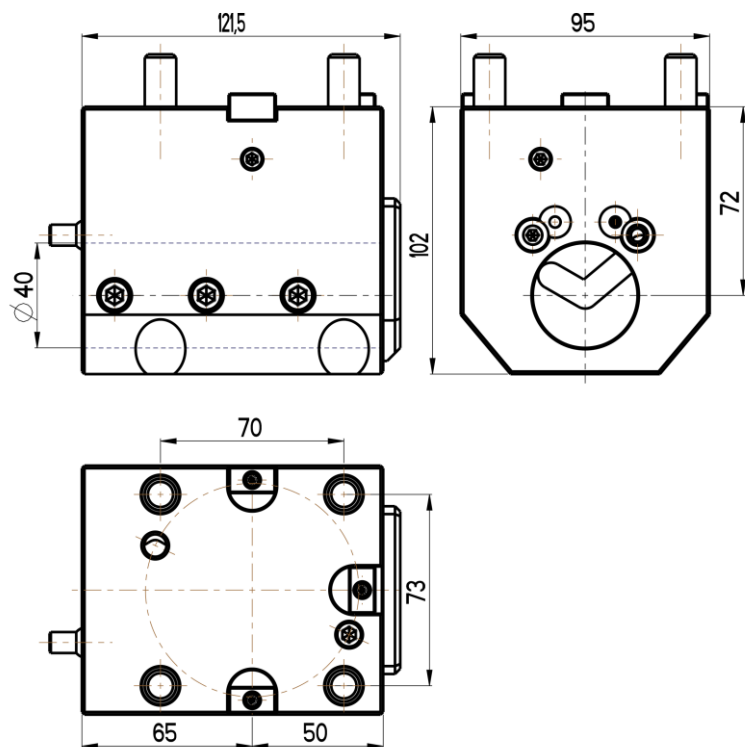

SKT 200/250 TTSY
Vturn A26/A20 YSCM

NGT OD-65x25x75(DO)

NGT F-65x25x95(DO)

NGT ID-65x40x100(DO)

NGT ID-65x40x72(DO)

NGT CR-65x32(DO)

NGT CL-65x32(DO)