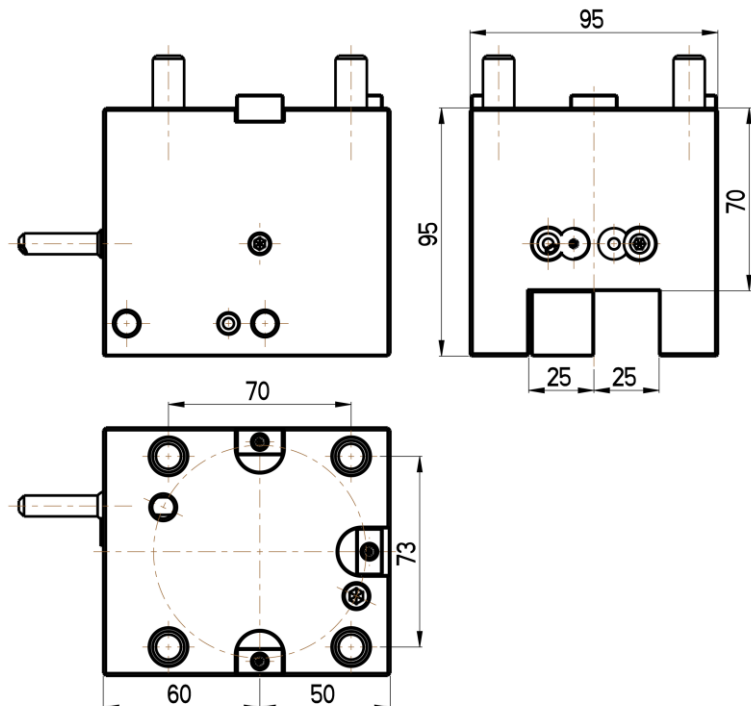

SKT 200/250 TTSY
Vturn A26/A20 YSCM

NGT OD-65x25x75(DO)

NGT F-65x25x95(DO)

NGT ID-65x40x100(DO)

NGT ID-65x40x72(DO)

NGT CR-65x32(DO)

NGT CL-65x32(DO)