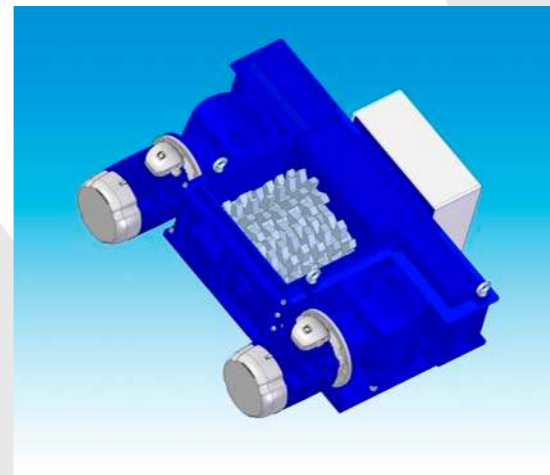

L'unità Tritone è una macchina studiata e progettata per tritare trucioli metallici in genere, di qualsiasi forma anche lunghi e matassosi. Può essere impiegato anche per macinare scarti di legno, cavi elettrici, pneumatici. L'effetto di sminuzzamento può arrivare a ridurre di 5 volte il volume iniziale.

TRITONE MONOALBERO

potenza motore 3 kw · peso circa 350 kg.

TRITONE BIALBERO

potenza motore 5.5 kw · peso circa 600 kg.

TRITONE BIMOTORE

potenza motore 2 x 5.5 kw · peso circa 700 kg.