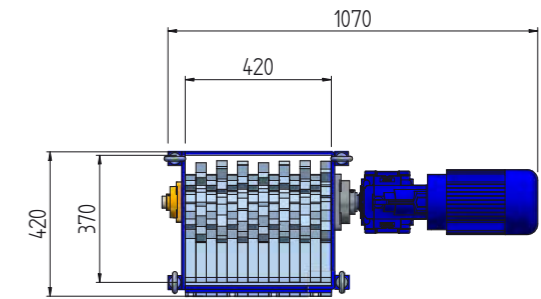

L'unità Tritone è una macchina studiata e progettata per tritare trucioli metallici in genere, di qualsiasi forma anche lunghi e matassosi. Può essere impiegato anche per macinare scarti di legno, cavi elettrici, pneumatici. L'effetto di sminuzzamento può arrivare a ridurre di 5 volte il volume iniziale.

TRITONE MONOALBERO

potenza motore 3 kw · peso circa 350 kg.

TRITONE BIALBERO

potenza motore 5.5 kw · peso circa 600 kg.

TRITONE BIMOTORE

potenza motore 2 x 5.5 kw · peso circa 700 kg.