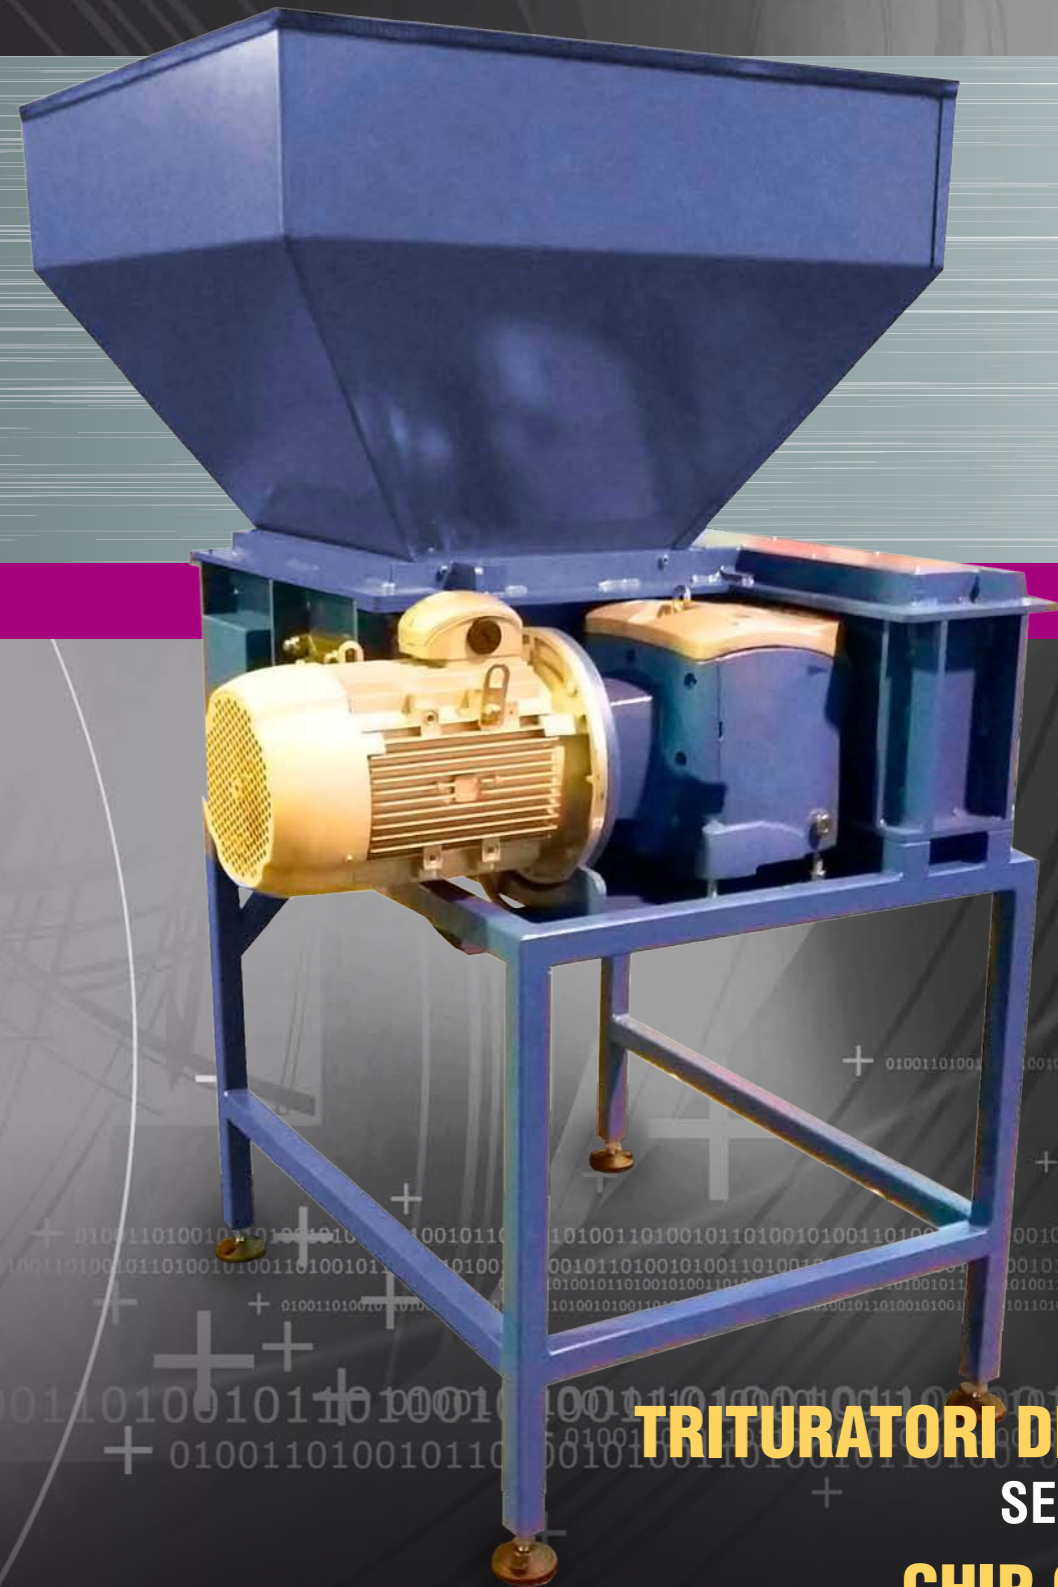

TECNIMETAL

TRITURATORI DI TRUCIOLI
SERIE TRITONE
CHIP CRUSHERS
TRITONE SERIES

TECNIMETAL

26037 SAN GIOVANNI IN CROCE (CR) | ITALY
Tel. +39 0375 310082 r.a. Fax +39 0375 91538
www.tecnimetal.com | e-mail: info@tecnimetal.com

L'unità Tritone è una macchina studiata e progettata per tritare trucioli metallici in genere, di qualsiasi forma anche lunghi e matassosi. Può essere impiegato anche per macinare scarti di legno, cavi elettrici, pneumatici. L'effetto di sminuzzamento può arrivare a ridurre di 5 volte il volume iniziale.

TRITONE MONOALBERO

potenza motore 3 kw · peso circa 350 kg.

TRITONE BIALBERO

potenza motore 5.5 kw · peso circa 600 kg.

TRITONE BIMOTORE

potenza motore 2 x 5.5 kw · peso circa 700 kg.