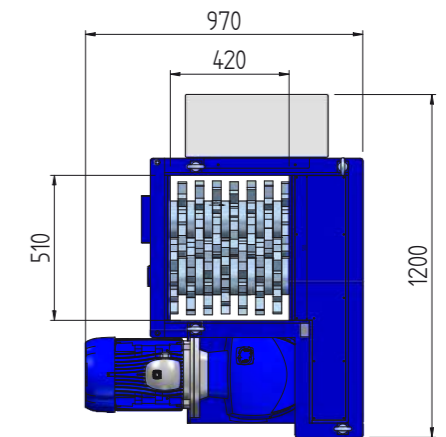

L'unità Tritone è una macchina studiata e progettata per tritare trucioli metallici in genere, di qualsiasi forma anche lunghi e matassosi. Può essere impiegato anche per macinare scarti di legno, cavi elettrici, pneumatici. L'effetto di sminuzzamento può arrivare a ridurre di 5 volte il volume iniziale.

TRITONE MONOALBERO

potenza motore 3 kw · peso circa 350 kg.

TRITONE BIALBERO

potenza motore 5.5 kw · peso circa 600 kg.

TRITONE BIMOTORE

potenza motore 2 x 5.5 kw · peso circa 700 kg.