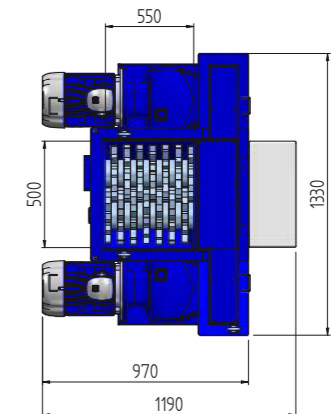

TRITONE MONOALBERO

potenza motore 3 kw · peso circa 350 kg.

TRITONE BIALBERO

potenza motore 5.5 kw · peso circa 600 kg.

TRITONE BIMOTORE

potenza motore 2 x 5.5 kw · peso circa 700 kg.